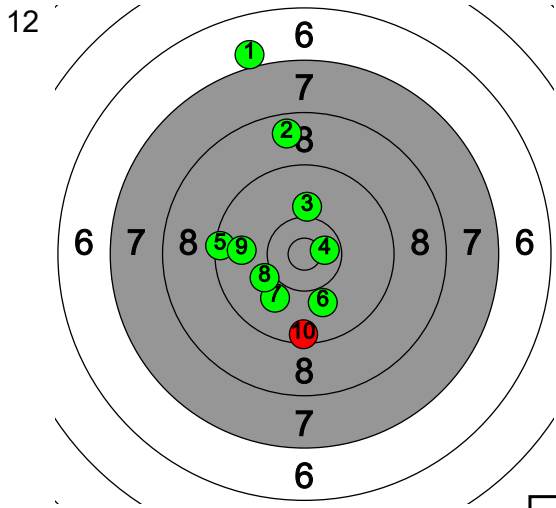

2.3.2024

Total: 346-4* / 346-4*

10* 8 9 7 8 8 8 7 9 5

8 10* 9 10* 9 8 9 8 9 8

7 8 10 10* 9 10 9 10 9 9

9 8 6 10 9 8 10 9 9 10

LSA Kevätkisa 2024

1025 MINNA PUKKILA