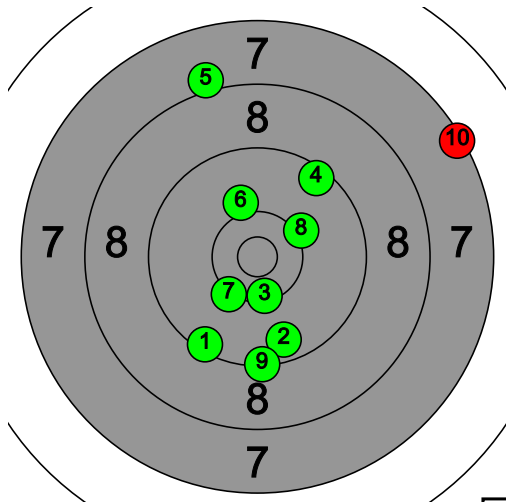

9 9 9 7 8 9 8 8 8 8

83-0*

10 9 9 9 5 9 8 6 10 8

90-1*

9 9 9 9 9 9 8 9 9 10*

88-2*

8 9 8 9 9 10* 10* 9 8 8

LSA Kevätkisa 2024

1011 LAURI KIVISTÖ

2.3.2024

Total: 271-1* / 271-1*

11

91-0*

9 9 10 9 8 10 10 10 9 7

11

91-1*