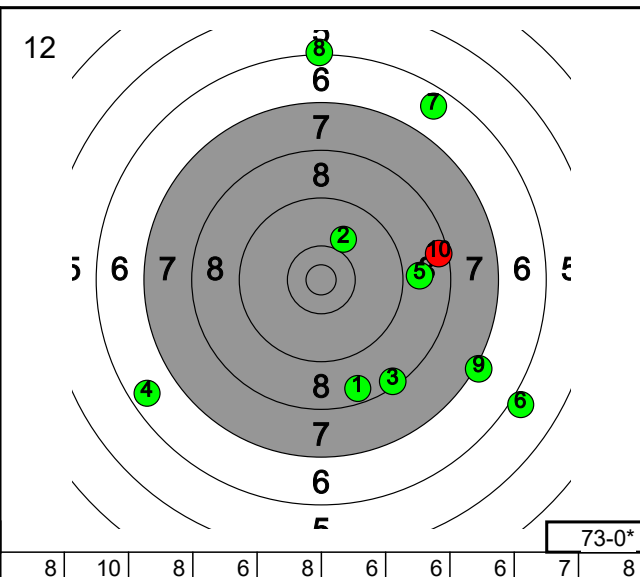

77-0*

6 7 8 8 8 10 7 7 9 7

LSA Kevätkisa 2024

1013 MERI PERTTULA

2.3.2024

Total: 430-1* / 430-1*

LSA Kevätkisa 2024

1014 LAURI KIVISTÖ