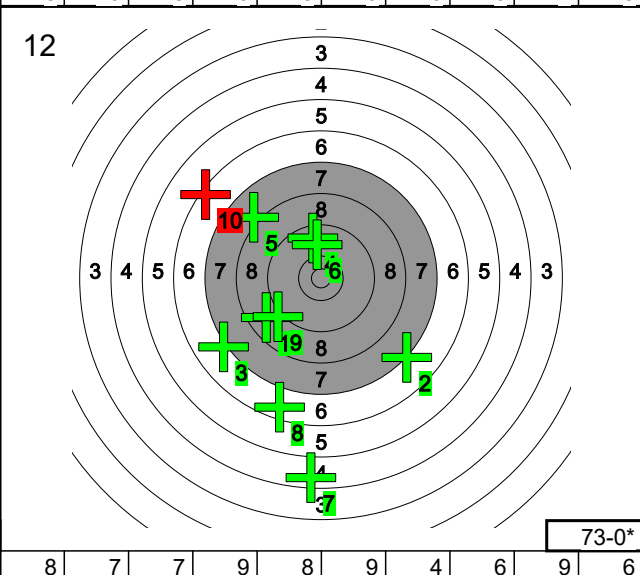

77-0*

6 7 8 8 8 10 7 7 9 7

LSA Kevätkisa 2024

1013 MERI PERTTULA

2.3.2024

Total: 430-1* / 430-1*

LSA Kevätkisa 2024

1014 LAURI KIVISTÖ