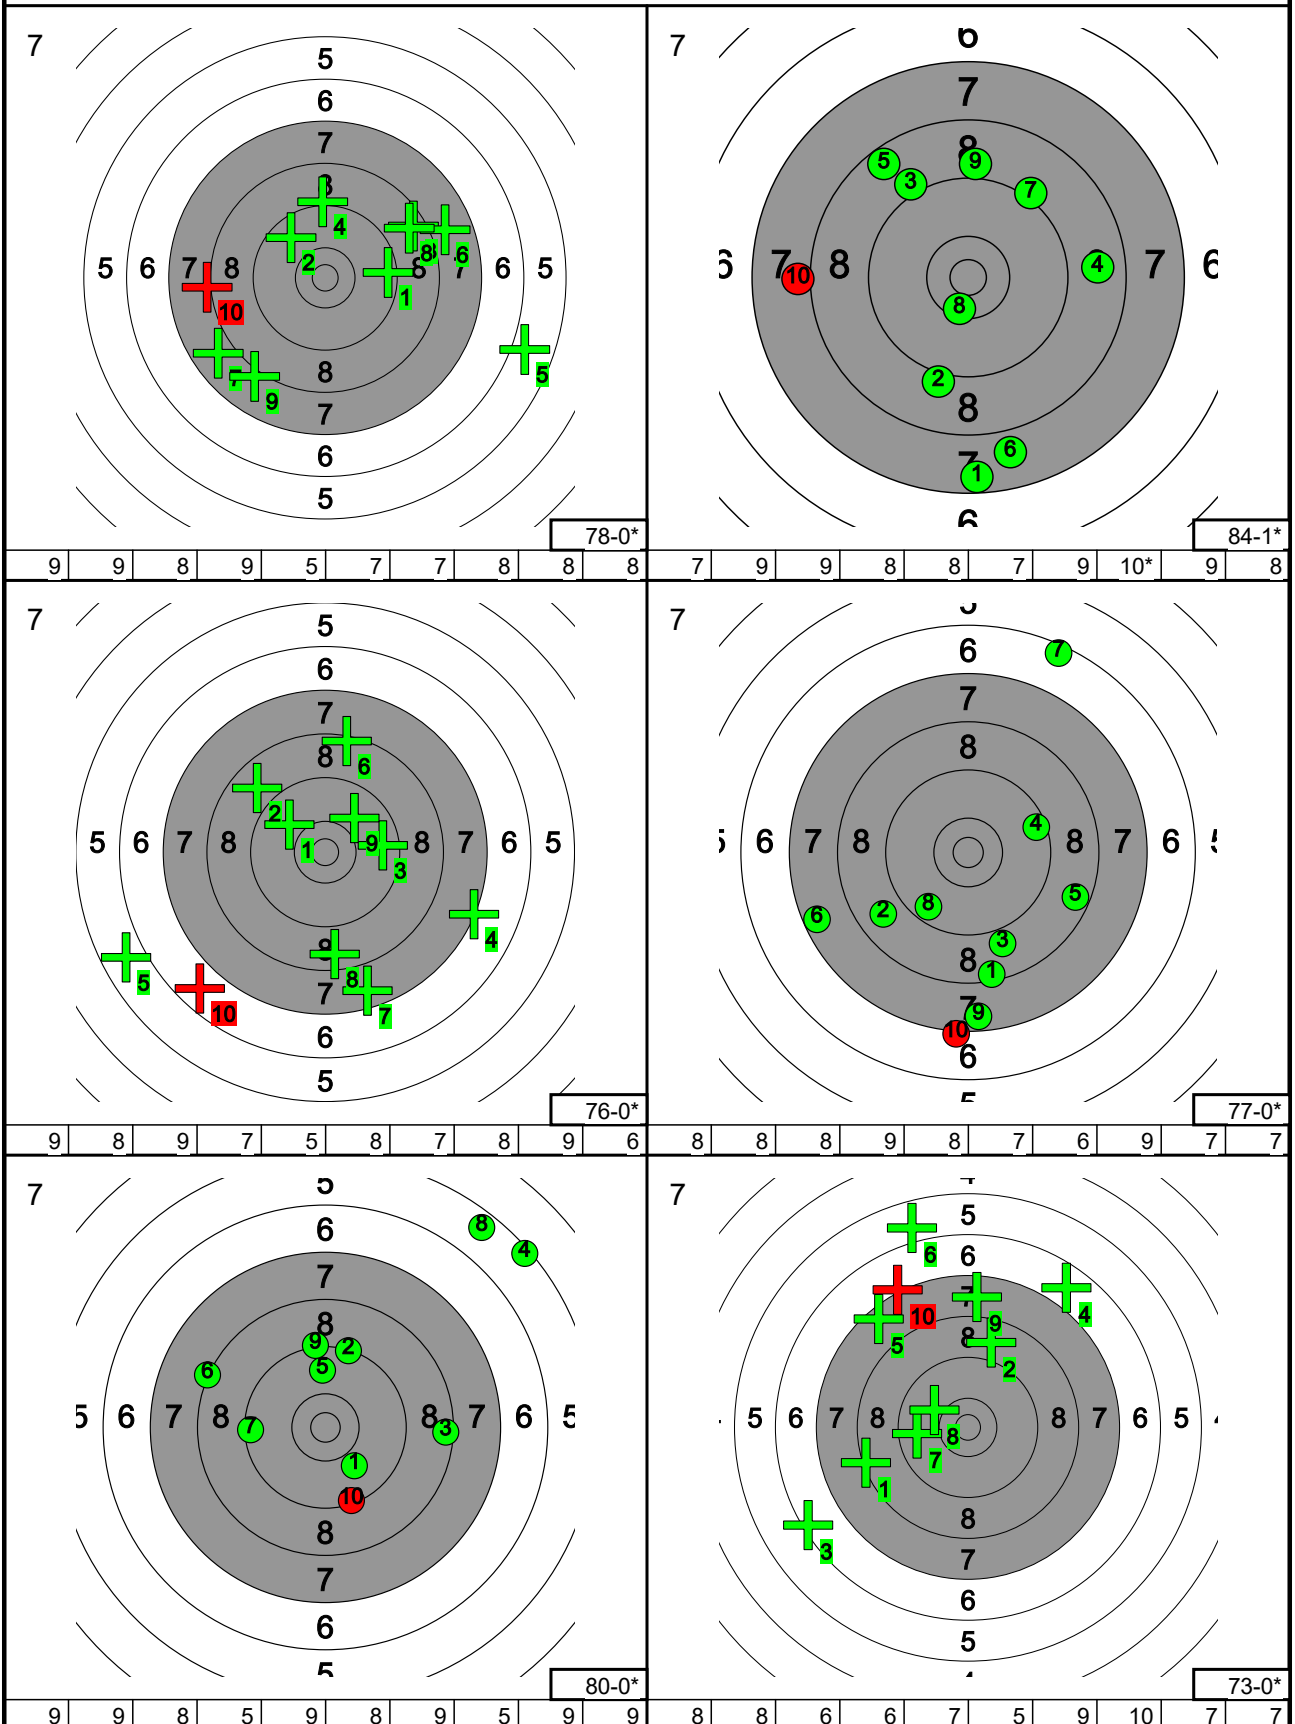

2.3.2024

Total: 138-0* / 138-0*

8 3 8 7 6 8 9 8 8 8

9 8 6 7 6 3 9 8 5 4

LSA Kevätkisa 2024

1004 LAURA HONKOLA

2.3.2024

Total: 468-1* / 468-1*