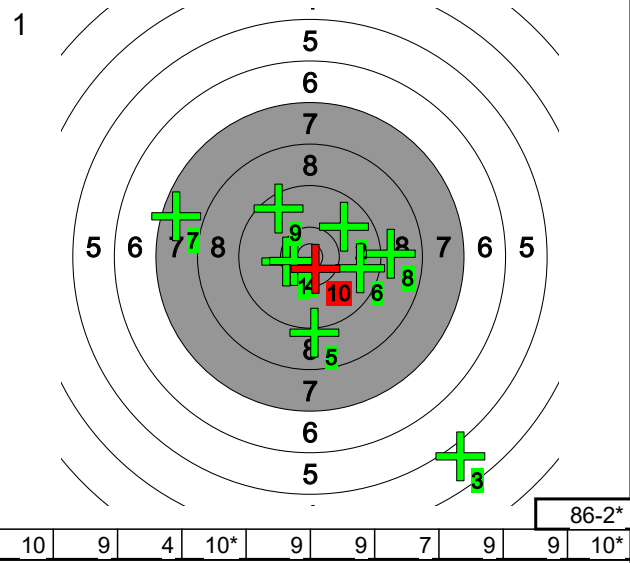

87-0*

5 8 10 10 9 8 9 9 10 9

LSA Kevätkisa 2024

1023 BERNT BJÖRKQVIST

2.3.2024

Total: 345-4* / 345-4*

LSA Kevätkisa 2024

1024 TUULA NENONEN