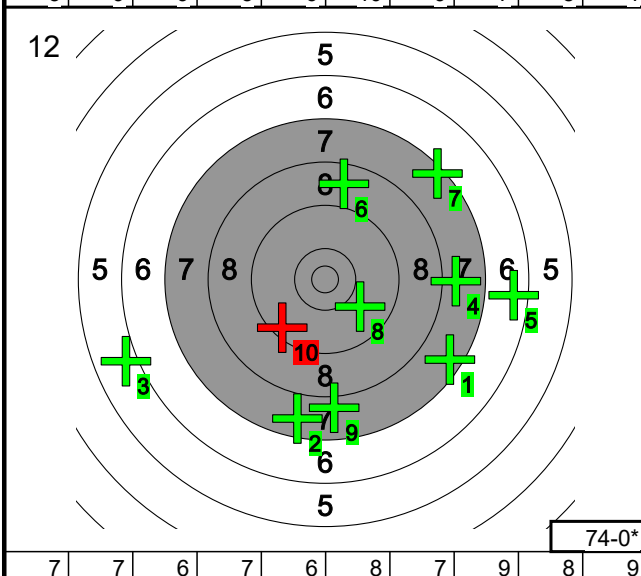

7 7 5 6 6 6 4 6 6 2

7

62-0*

4 5 5 1 9 5 7 9 9 8

7

77-0*

9 6 7 8 9 9 8 7 9 5

7

77-0*

6 7 8 8 8 10 7 7 9 7

LSA Kevätkisa 2024

1013 MERI PERTTULA

2.3.2024

Total: 430-1* / 430-1*

LSA Kevätkisa 2024

1014 LAURI KIVISTÖ