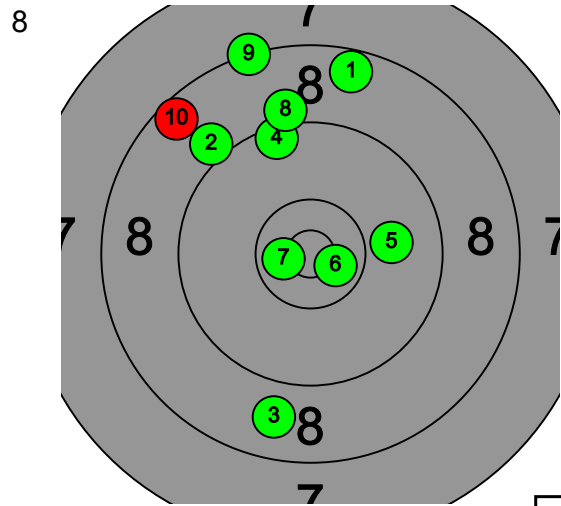

9 9 9 7 8 9 8 8 8 8

83-0*

10 9 9 9 5 9 8 6 10 8

90-1*

9 9 9 9 9 9 8 9 9 10*

88-2*

8 9 8 9 9 10* 10* 9 8 8

LSA Kevätkisa 2024

1011 LAURI KIVISTÖ

2.3.2024

Total: 271-1* / 271-1*

11

91-0*

9 9 10 9 8 10 10 10 9 7

11

91-1*