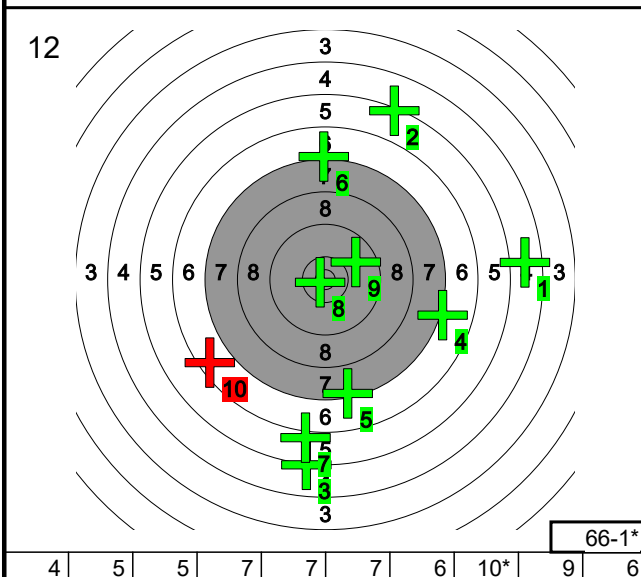

77-0*

6 7 8 8 8 10 7 7 9 7

LSA Kevätkisa 2024

1013 MERI PERTTULA

2.3.2024

Total: 430-1* / 430-1*

LSA Kevätkisa 2024

1014 LAURI KIVISTÖ