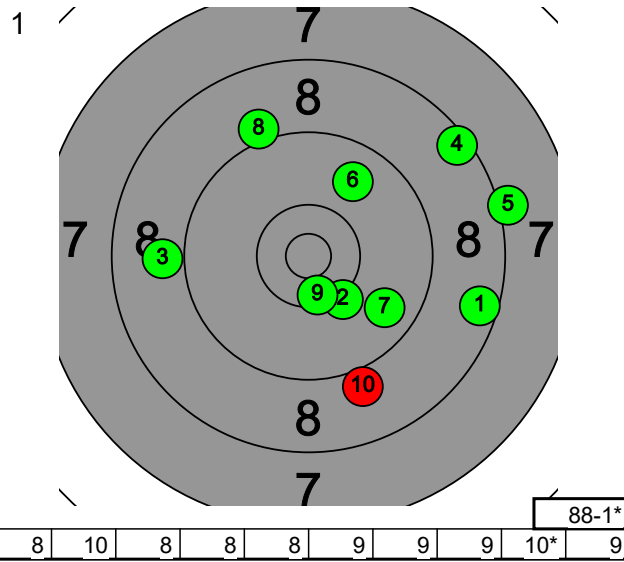

6 9 7 9 10 8 9 10* 6 8

7 8 9 6 9 9 10 7 7 9

73-1*

10* 6 8 8 7 9 6 9 6 4

75-1*

7 10 4 6 10 7 8 6 10* 7

72-0*

8 10 8 6 9 6 8 6 3 8

87-0*

5 8 10 10 9 8 9 9 10 9

LSA Kevätkisa 2024

1023 BERNT BJÖRKQVIST

2.3.2024

Total: 345-4* / 345-4*

LSA Kevätkisa 2024

1024 TUULA NENONEN