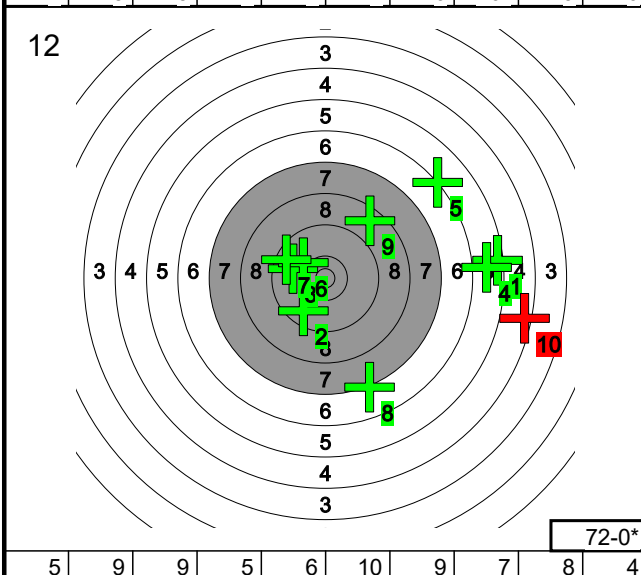

7 7 5 6 6 6 4 6 6 2

7

62-0*

4 5 5 1 9 5 7 9 9 8

7

77-0*

9 6 7 8 9 9 8 7 9 5

7

77-0*

6 7 8 8 8 10 7 7 9 7

LSA Kevätkisa 2024

1013 MERI PERTTULA

2.3.2024

Total: 430-1* / 430-1*

LSA Kevätkisa 2024

1014 LAURI KIVISTÖ