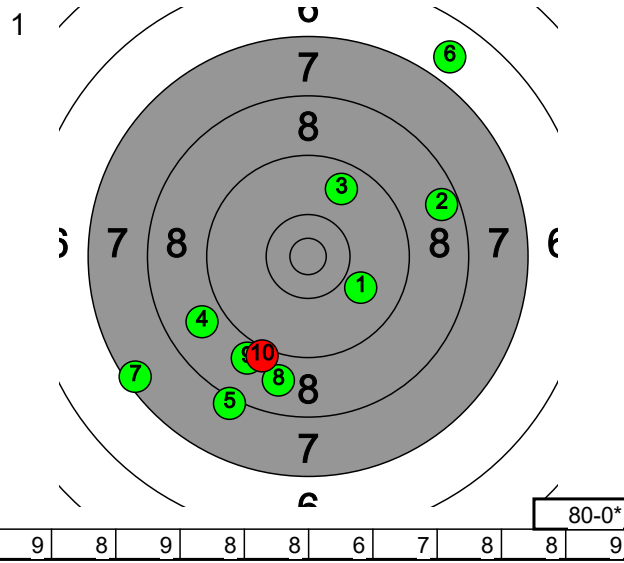

87-0*

5 8 10 10 9 8 9 9 10 9

LSA Kevätkisa 2024

1023 BERNT BJÖRKQVIST

2.3.2024

Total: 345-4* / 345-4*

LSA Kevätkisa 2024

1024 TUULA NENONEN