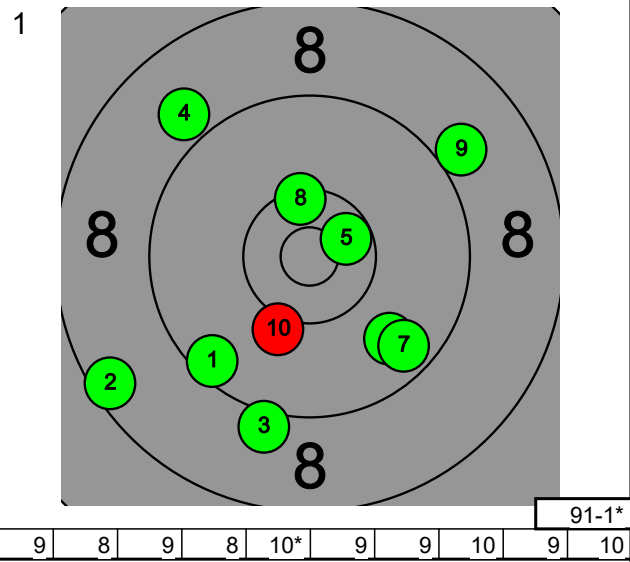

87-0*

5 8 10 10 9 8 9 9 10 9

LSA Kevätkisa 2024

1023 BERNT BJÖRKQVIST

2.3.2024

Total: 345-4* / 345-4*

LSA Kevätkisa 2024

1024 TUULA NENONEN