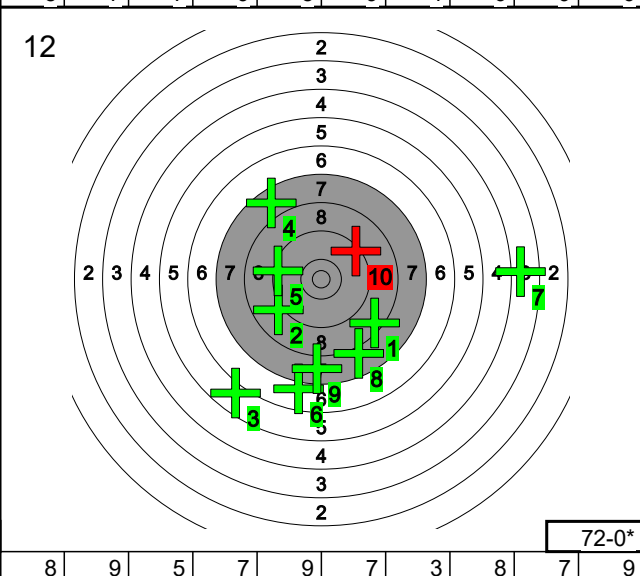

7 7 5 6 6 6 4 6 6 2

7

62-0*

4 5 5 1 9 5 7 9 9 8

7

77-0*

9 6 7 8 9 9 8 7 9 5

7

77-0*

6 7 8 8 8 10 7 7 9 7

LSA Kevätkisa 2024

1013 MERI PERTTULA

2.3.2024

Total: 430-1* / 430-1*

LSA Kevätkisa 2024

1014 LAURI KIVISTÖ