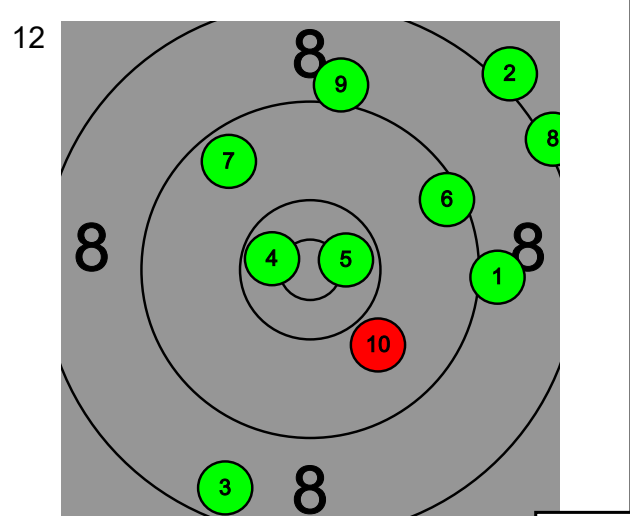

89-2*

10 8 8 9 7 9 10 9 8 9

9 8 8 10* 10* 9 9 8 9 9