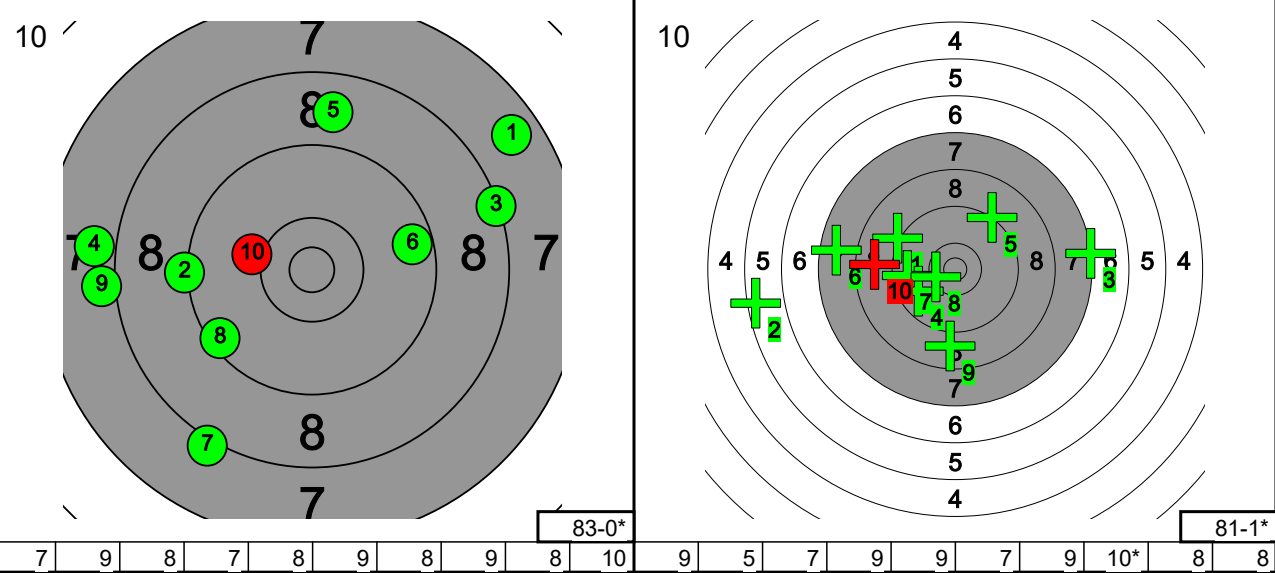

LSA Syyskisa 12-13.11.21017 ARI KIVIMÄKI

1017 ARI KIVIMÄKI

Total: 337-4* / 337-4*

7	8	8	10	9	9	9	9	9	10*	9	10	9	6	8	10*	8	10*	7	8
7	9	8	7	8	9	8	9	8	10	9	5	7	9	9	7	9	10*	8	8