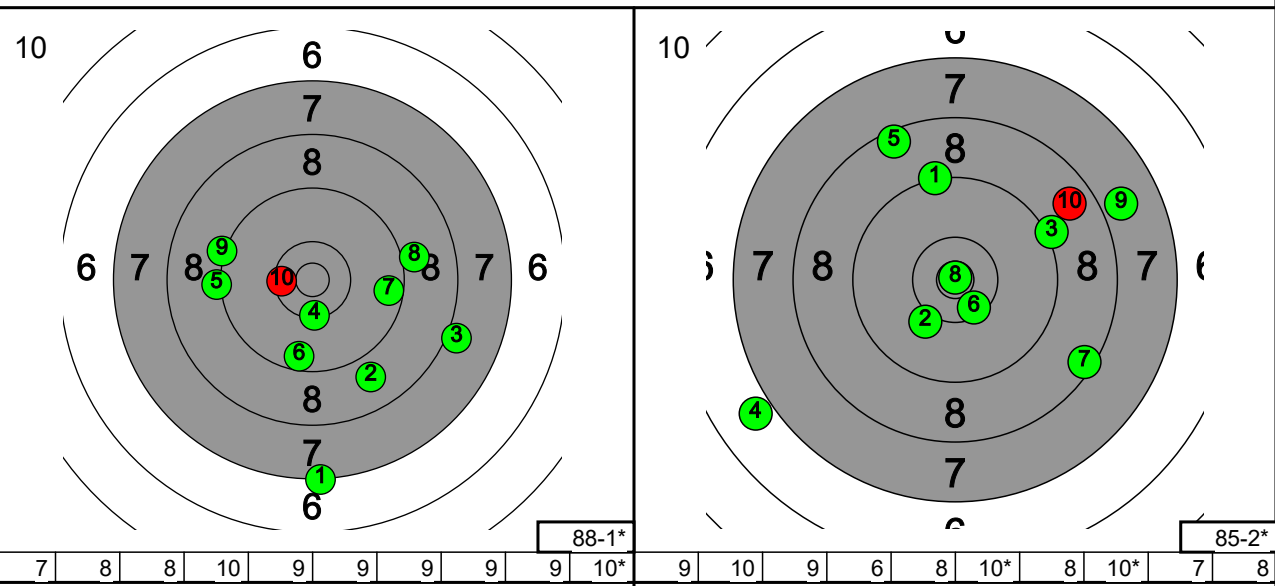

LSA Syyskisa 12-13.11.21017 ARI KIVIMÄKI

1017 ARI KIVIMÄKI

Total: 337-4* / 337-4*

7	8	8	10	9	9	9	9	9	10*	9	10	9	6	8	10*	8	10*	7	8
7	9	8	7	8	9	8	9	8	10	9	5	7	9	9	7	9	10*	8	8