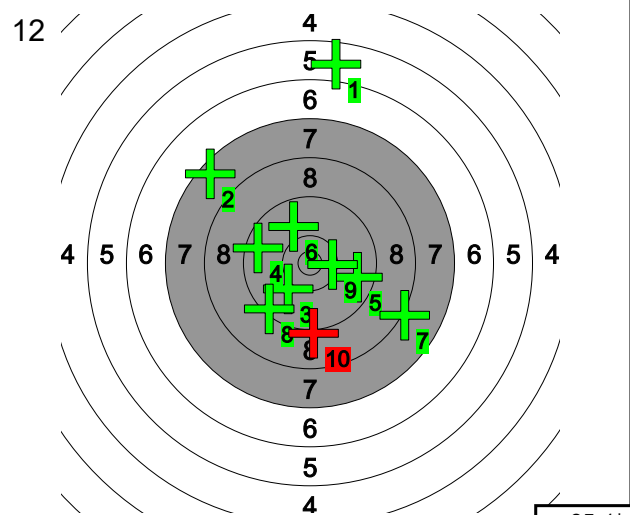

# LSA Syyskis:1020 MINKA-MARIA PUUMALA

1020 MINKA-MARIA PUUMALA

Total: 522-4\* / 522-4\*

86-1\*

87-0\*

8 9 7 10\* 8 8 10 8 9 9

7 9 10 9 9 9 8 9 9 8

88-0\*