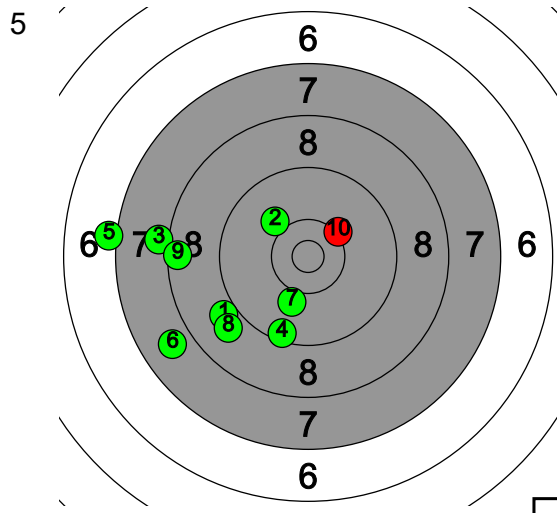

# LSA Syyskisa 12-131016 TERTTU LAAKERI

1016 TERTTU LAAKERI

Total: 319-2\* / 319-2\*

8 10\* 10 9 6 8 7 6 7 9

8 10\* 6 8 7 10 8 9 5 5

9 10 8 9 7 7 10 8 8 10

7 6 8 8 9 8 9 8 7 7