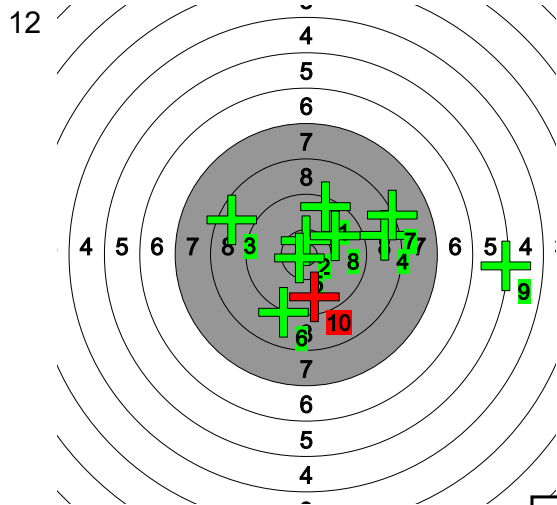

LSA Syyskisa 12-13.11.1011 LAURI JÄRVELÄ

1011 LAURI JÄRVELÄ

Total: 164-2* / 164-2*

86-2*