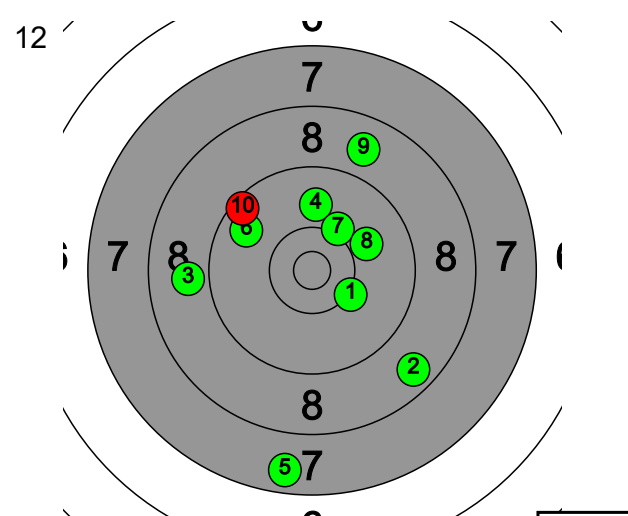

LSA Syyskis:1020 MINKA-MARIA PUUMALA

1020 MINKA-MARIA PUUMALA

Total: 522-4* / 522-4*

86-1*

87-0*

8 9 7 10* 8 8 10 8 9 9

7 9 10 9 9 9 8 9 9 8

88-0*

85-1*

8 10 9 8 9 9 6 9 10 10

5 7 10 9 9 9 8 9 10* 9

87-0*

89-2*

10 8 8 9 7 9 10 9 8 9

9 8 8 10* 10* 9 9 8 9 9