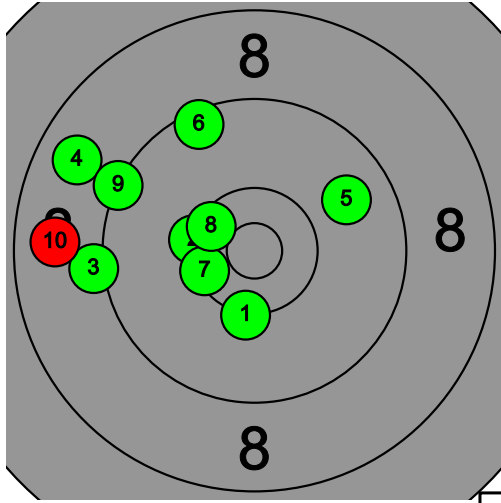

# LSA Syyskisa 12-131018 JOOSE PUUMALA

1018 JOOSE PUUMALA

Total: 271-2\* / 271-2\*

3

92-1\*

10 10 9 8 9 9 10 10\* 9 8

3

87-0\*