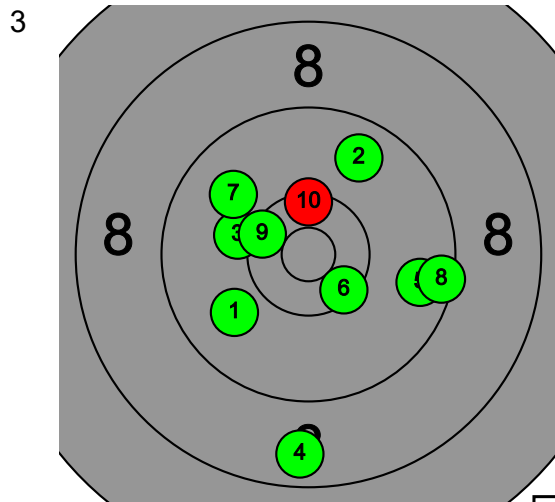

# LSA Syyskisa 12-131006 JUHO SYVÄNIEMI

1006 JUHO SYVÄNIEMI

Total: 557-13\* / 557-13\*

93-3\*

10\* 9 10 10\* 10 8 9 10\* 9 8

93-3\*

9 9 9 9 9 8 10 10\* 10\* 10\*

93-1\*

9 9 10 8 9 10 9 9 10\* 10

91-2\*

9 9 9 8 10\* 10\* 10 9 7 10

95-3\*

9 9 9 10 10\* 10\* 9 10 10\* 9

92-1\*

8 10 9 10 10\* 9 9 9 9 9