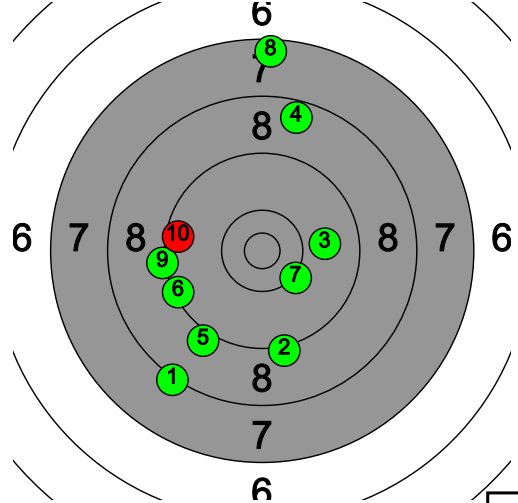

# LSA Syyskisa 12-131018 JOOSE PUUMALA

1018 JOOSE PUUMALA

Total: 271-2\* / 271-2\*

3

92-1\*

10 10 9 8 9 9 10 10\* 9 8

3

87-0\*