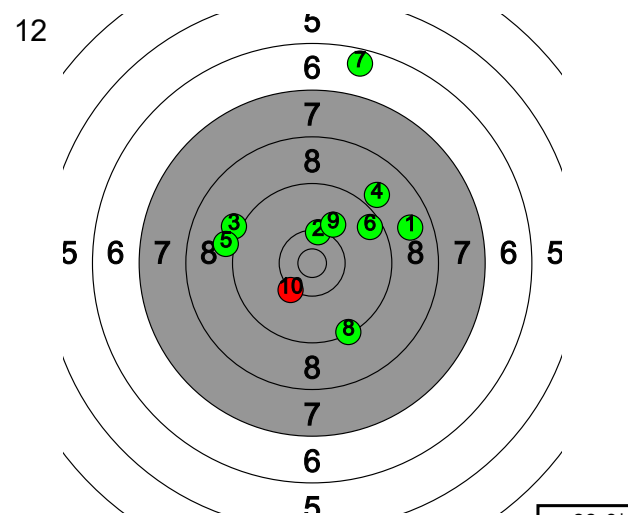

# LSA Syyskis:1020 MINKA-MARIA PUUMALA

1020 MINKA-MARIA PUUMALA

Total: 522-4\* / 522-4\*

86-1\*

87-0\*

8 9 7 10\* 8 8 10 8 9 9

7 9 10 9 9 9 8 9 9 8

88-0\*